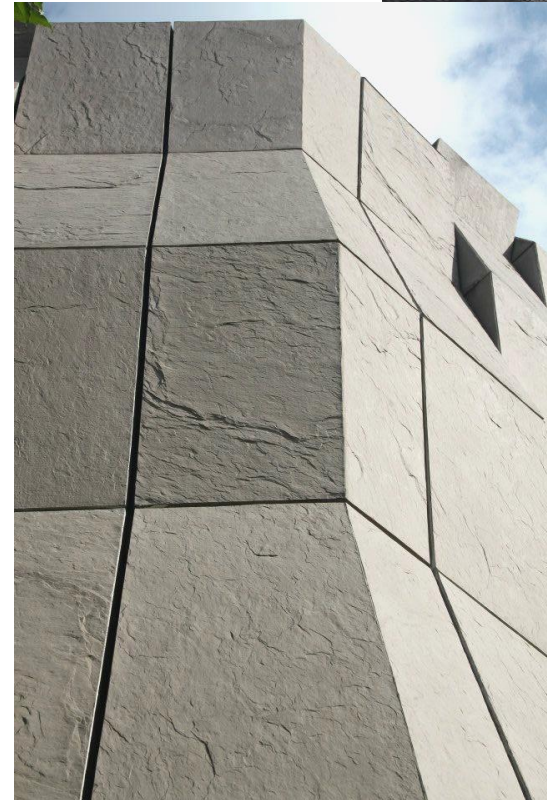

คุณสมบัติพิเศษของสินค้า M Flexible Tiles

Safety anti-falling

คงทนและยืดหยุ่น ช่วยลดการซ่อมแซมผนัง
แตกร้าวในอนาคต

Absorb AVOC

ช่วยลดกลิ่นหรือสารเคมีในอากาศ

EU A level Fireproof

ไม่ลามไฟ ผ่านการทดสอบมาตรฐานยุโรป

Water and Moisture Resistant

กันน้ำและความชื้น สามารถใช้ได้ใสภาพ
แวดล้อมที่มีน้ำ เช่น สระว่ายน้ำ, สปา และ
ห้องน้ำ

UV rays & Aging Resistance

กันแสงUV ทนต่อการสีกร่อน ใช้ได้ทั้ง
ภายในและภายนอกอาคาร อายุการใช้
งานยาวนาน

Environment Friendly

เป็นมิตรต่อสิ่งแวดล้อม ไม่ปล่อยสารเคมี

Customization

สามารถออกแบบตามสไตล์ที่ชอบได้

Self Cleaning

วัสดุมีระบบ self cleaning ตามธรรมชาติ
ฝุ่นผง หรือ สิ่งสกปรกสามารถถูกชะล้างไป
กับน้ำฝน