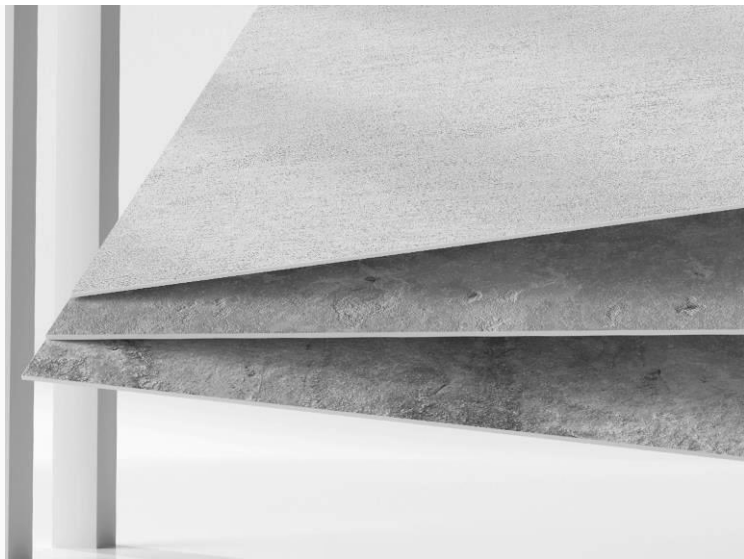

M FLEXIBLE TILES

by M KUCHE